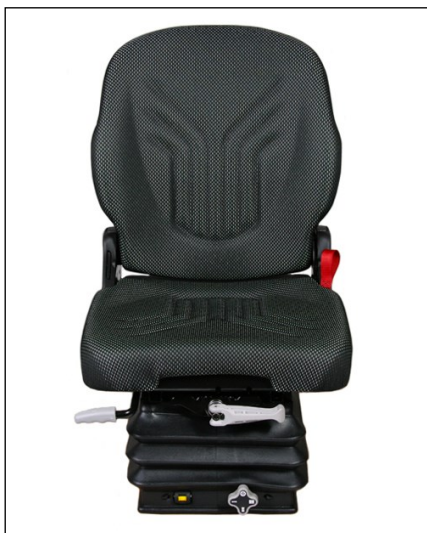

Grammer tractorstoel Compacto Basic S stof AGRI