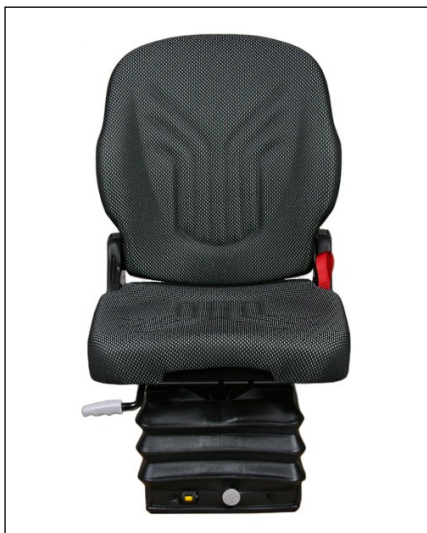

Grammer Compacto Comfort S stof