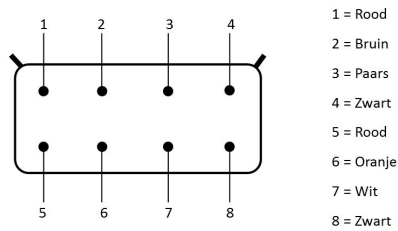

Standaard voorzien van:

Set verstelbare en opklapbare armleuningen (75x350 mm)
Geïntegreerde rugverlenging
Verstelbare rugleuning
Stoelschakelaar / presentieschakelaar
Documententas in rugleuning

Bekleding: stof / zwart met PVC zijranden
Bestelnummer: T215930

KAB SCIOX BASE 86/K6 12V

KAB SCIOX BASE 86/K6 12V

Aansluitschema voor verbindingkabel KAB SCIOX

1 en 5 = Aansluitingen 12 volt / 15 Ampère (+)

4 en 8 = Aansluitingen t.b.v. massa (-)

2 en 3 = Aansluitingen t.b.v. stoelchakelaar/switch