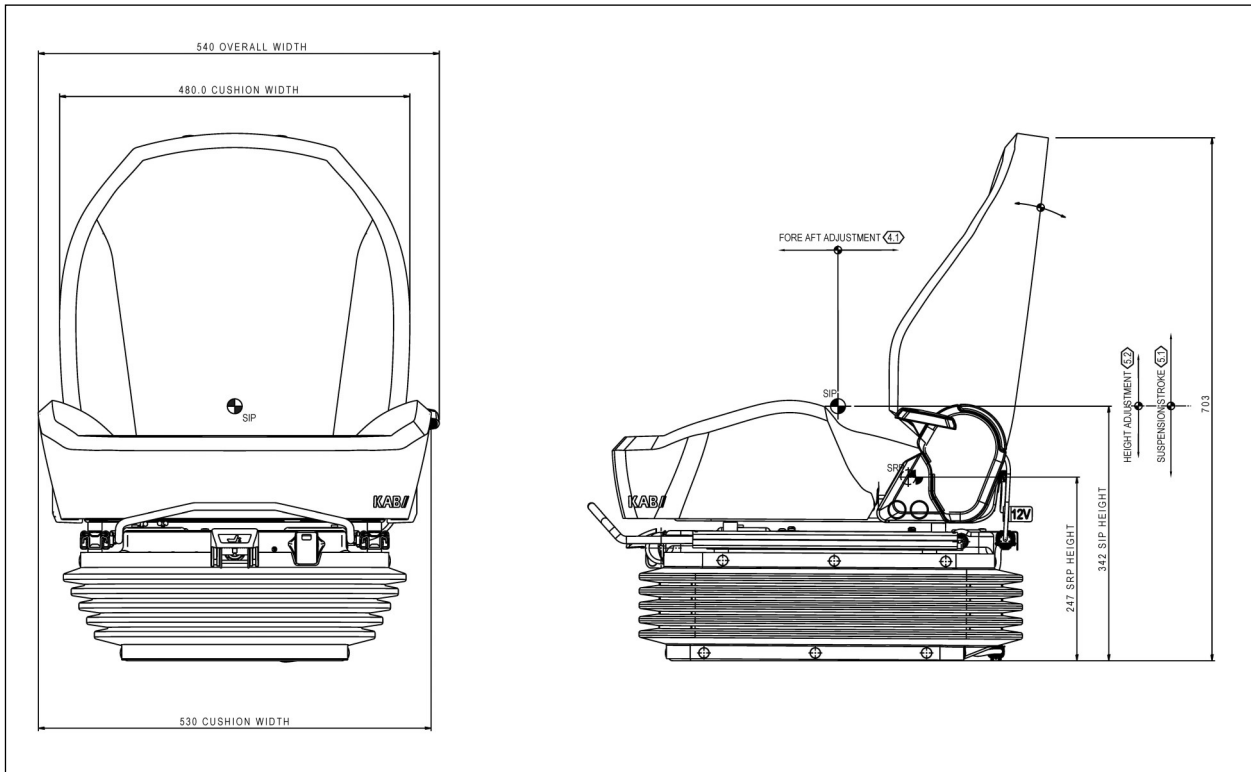

KAB SCIOX BASE 86/K6 12V

De KAB SCIOX BASE 86/K6 is een luchtgeveerde tractorstoel en is standaard voorzien van een set opklapbare armleuningen, een geïntegreerde rugverlenging en een stoelschakelaar.

Type:	86/K6
Gewichts-instelling:	Handmatig
Veerweg:	100 mm
Compressor:	12 Volt
Breedte zitkussen:	530 mm

Standaard voorzien van:

Set verstelbare en opklapbare armleuningen (75x350 mm)
Geïntegreerde rugverlenging
Verstelbare rugleuning
Stoelschakelaar / presentieschakelaar
Documententas in rugleuning

Bekleding: stof / zwart met PVC zijranden
Bestelnummer: T215930

KAB SCIOX BASE 86/K6 12V

KAB SCIOX BASE 86/K6 12V

Aansluitschema voor verbindingkabel KAB SCIOX

1 en 5 = Aansluitingen 12 volt / 15 Ampère (+)

4 en 8 = Aansluitingen t.b.v. massa (-)

2 en 3 = Aansluitingen t.b.v. stoelchakelaar/switch