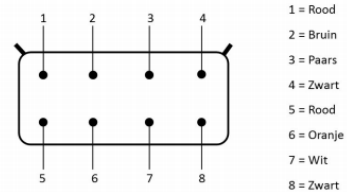

Aansluitschema voor verbindingkabel KAB SCIOX

1 en 5 = Aansluitingen 12 volt / 15 Ampère (+)
4 en 8 = Aansluitingen t.b.v. massa (-)

2 en 3 = Aansluitingen t.b.v. stoelschakelaar/switch
1 en 4 = Aansluitingen + (1) en - (4) t.b.v. de compressor
5 en 8 = Aansluitingen + (5) en - (8) t.b.v. de verwarming

6 en 7 = Aansluitingen t.b.v. eventuele opties (reserve aansluitingen)

Belangrijk: De aansluitingen 1 en 5 moeten worden voorzien van een zekering van maximaal 15 Ampère.

© Martendo Stoelen - Februari 2018