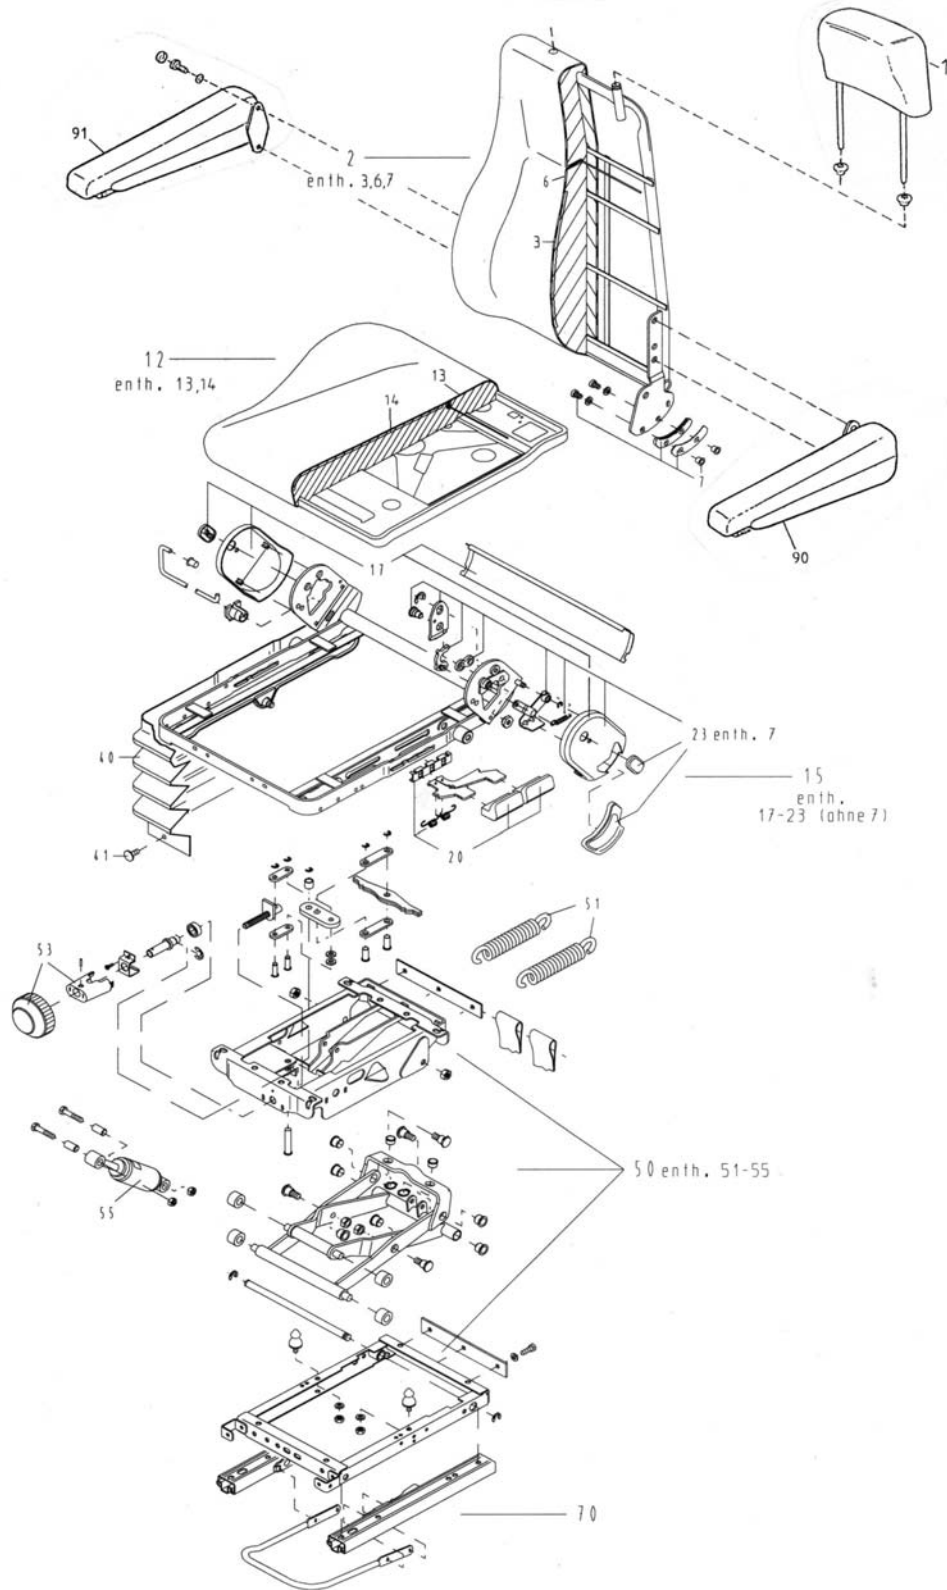

Benennung / term

ISRI 6000 / 517 , li.

Ident- Nr. / Ident-no

84128/29-00; -01; -04; -06
; -08; -10; -11; -12; -15;-17

Ersatzteilliste / Spare part list				
Benennung / term			Ident- Nr. / Ident-no	
ISRI 6000 / 517 , li.			84128-17	
				
			Stand / stand	
			apr-05	
Pos	Bezeichnung	Stk	Ident-Nr.	Bemerkung
pos	description	pc	ident-no.	remark
2	Rückenteil li. kompl. OT517	1	17746-22	montiert
3	Heizelement Rücken 24V	1	111474-01	
6	Rückenbezug	1	923102	
12	Sitzteil, kompl. OT515	1	16946-63	montiert
13	Sitzbezug	1	923012	
14	Heizelement Sitz 24V	1	111473-01	
15	Sitzrahmen kompl.mont. OT515	1	18749-01	montiert
17	Abdeckkappen, Linksbedienung	1	918322-04	Teilesatz
20	H.u.N. Griffe m.Zubehör ,li.	1	915015-01	Teilesatz
23	Rückenlehnenrastung kompl. Li.	1	98895-05	Teilesatz
40	Faltenbalg nachgeschnitten	1	00989-80	
41	Befestigungsmat. Faltenbalg	1	98781-01	Teilesatz
50	ISRI 6000 - Endmontage	1	18723-02	montiert
51	Zugfeder lackiert	2	41933D	
53	Facelift-Handrad, kompl., vorne	1	21268	
55	Monroe Stoßdämpfer, komplett	1	94041-56	
70	Cousin-Schienen-Paar +/-90	1	18755-01	war 18755; 06/2001