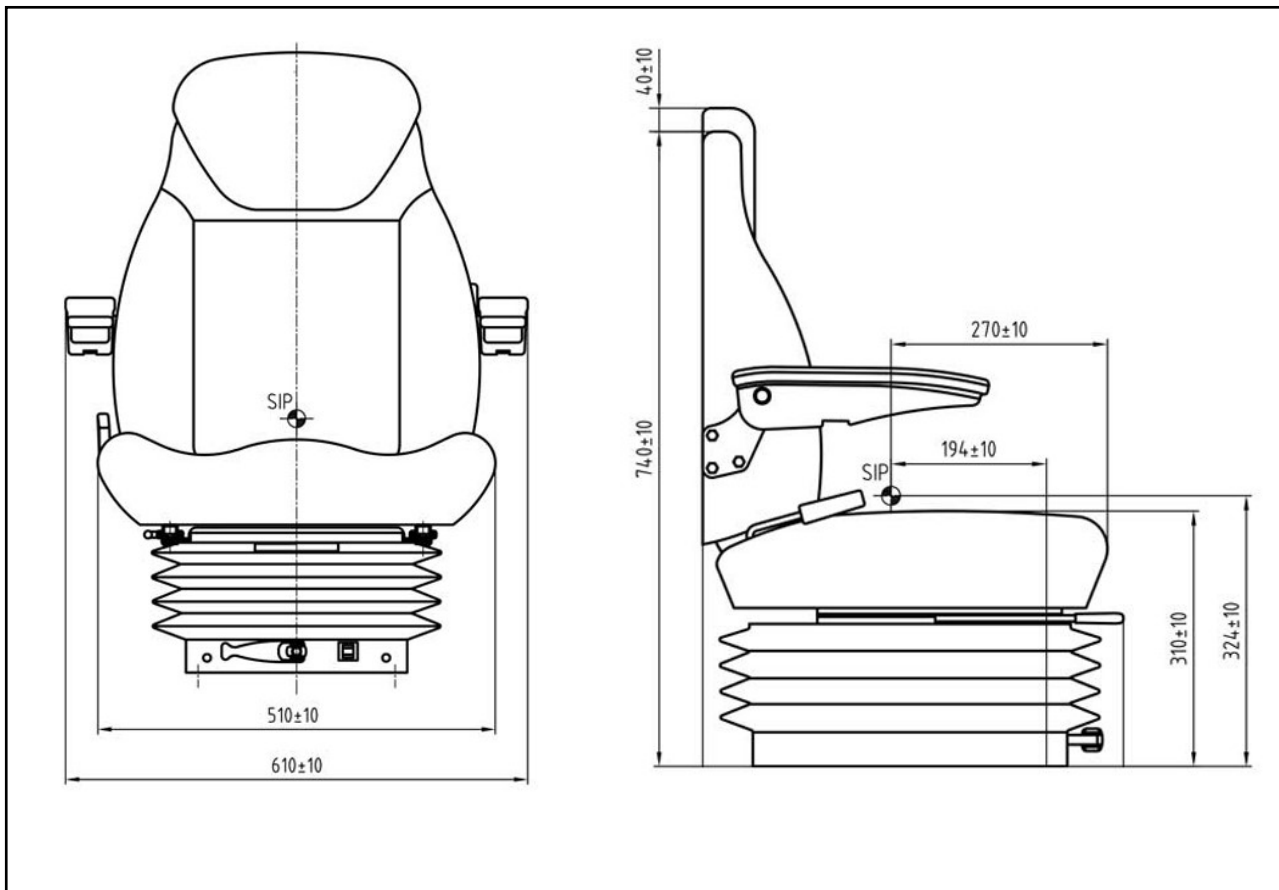

Mechanisch geveerde stoel E85/C1 PVC

Type:	E85/C1
Gewichts-instelling:	Handmatig
Gewichtsbereik:	50 tot 120 kg
Veerweg:	80 mm
Breedte zitkussen:	480 mm
Lengte rugleuning:	500 mm

Standaard voorzien van:

Langsverstelling 150 mm

In hoogte verstelbaar 3 standen 60 mm

Verstelbare rugleuning

Instelbare lendensteun

Bekleding:	PVC / zwart
Bestelnummer:	E85/C1 PVC

Opties mechanisch geveerde stoel E85/C1 PVC

Stoelschakelaar

Universele schakelaar, schakelmatje

MS79/M

Armleuning

Armleuning verstelbaar en opklapbaar links

BEB.70010

Armleuning verstelbaar en opklapbaar rechts

BEB.72010

Mechanisch geveerde stoel E85/C1 PVC