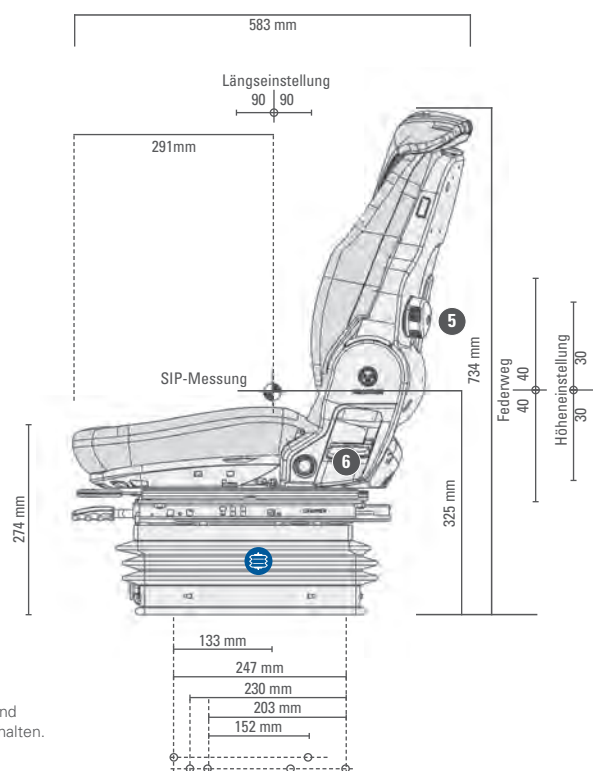

## COMPACTO® COMFORT W

Compacto Comfort W vereint auf engstem Raum den typischen Federungs-, Sitz- und Bedienkomfort von GRAMMER. Mit einem Handgriff wird der Sitz eingestellt: Die Luftfederung ist mit einer kombinierten Gewichts- und Höheneinstellung ausgestattet. Ein gut ablesbares Anzeigenband garantiert, dass unabhängig vom Gewicht des Fahrers der verbleibende Federweg im grünen Bereich liegt.

Luftfederung

Mechanische Lordosenstütze

Manuelle Gewichtseinstellung

Längshorizontalfederung

**Features** ● Serienausstattung ○ Optionale Ausstattung

	COMPACTO® Comfort W
Sachnummer Stoff	1288538
Sachnummer Kunstleder	1047335
<b>Luftfederung</b>	
Mit Kompressor 12 V	●
<b>Federweg</b>	
80 mm	●
<b>1 Gewichtseinstellung</b>	
50 - 130 kg	●
<b>2 Höheneinstellung</b>	
60 mm stufenlos (pneum.)	●
<b>3 Längseinstellung</b>	●
<b>4 Längshorizontalfederung</b>	●

	COMPACTO® Comfort W
<b>5 Lordosenstütze</b>	
Mechanisch	●
<b>6 Rückenlehnenneigungseinstellung</b>	
Sitzbreite	480 mm
<b>ZUSATZAUSSTATTUNG</b>	
Armlehnen	
65 mm x 270 mm	○
<b>Rückhaltesystem</b>	○
<b>Rückenverlängerung</b>	
Einschiebbar	○
<b>Sitzheizung</b>	○
<b>Sitzkontaktschalter</b>	○

### Maßangaben (Einbaumaße)

Alle Maße in mm.  
Technische Änderungen und  
Maßabweichungen vorbehalten.